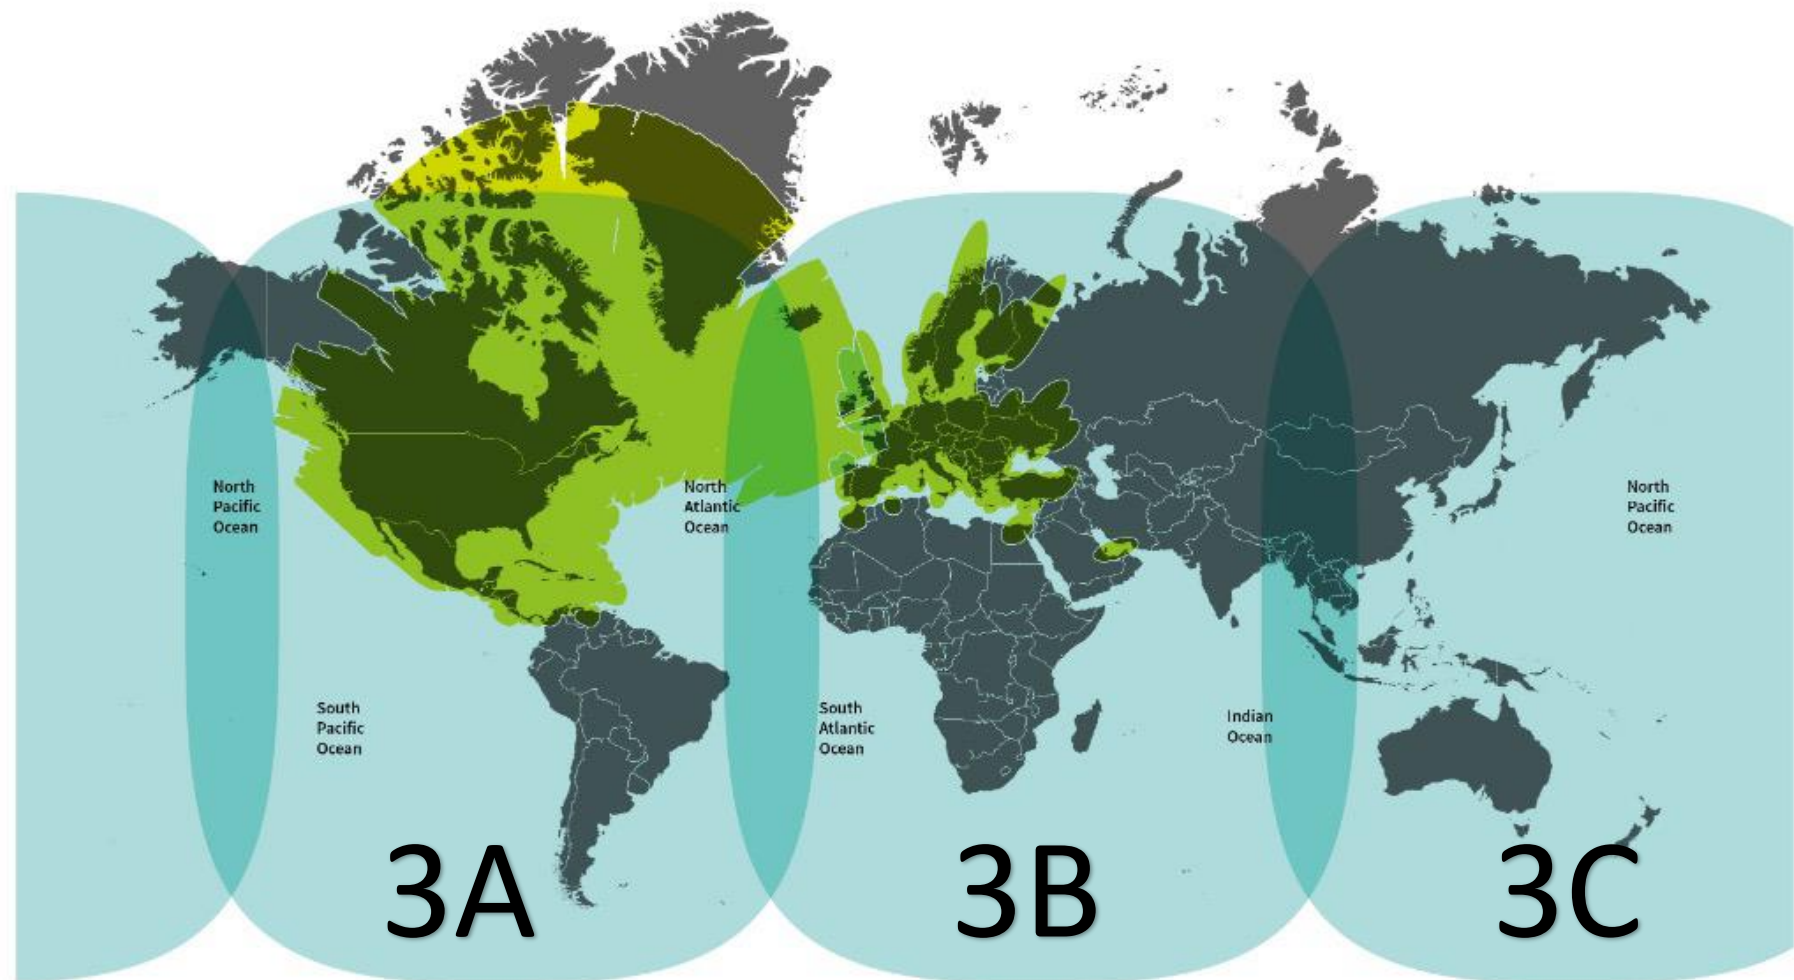

Satelliet dekking VIASAT 3

■ Current Ka coverage
■ Future Ka coverage

Coverage is approximate and subject to change.

Viasat 3A : 1700 GBPS

Viasat 3B : 2700 GBPS

VIASAT 3C : 3700+ GPS

Momenteel : KASAT,WB,
VIASAT 1, VIASAT 2 : 700
GBPS