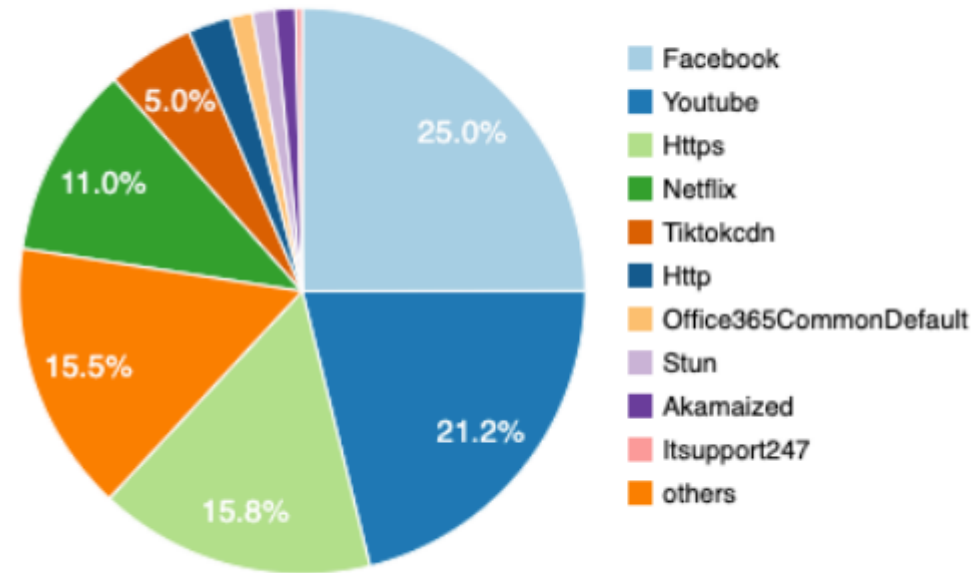

Verbruik van een koopvaardijchip – december 2022

Application	<-- Bytes ▾
Facebook	349G
Youtube	296G
Https	221G
Netflix	154G
Tiktokcdn	70G
Http	34G
Office365CommonDefault	18G
Stun	18G
Akamaized	17G
Ipsec-nat-traversal	11G
Apple	6.6G

Inbound WAN