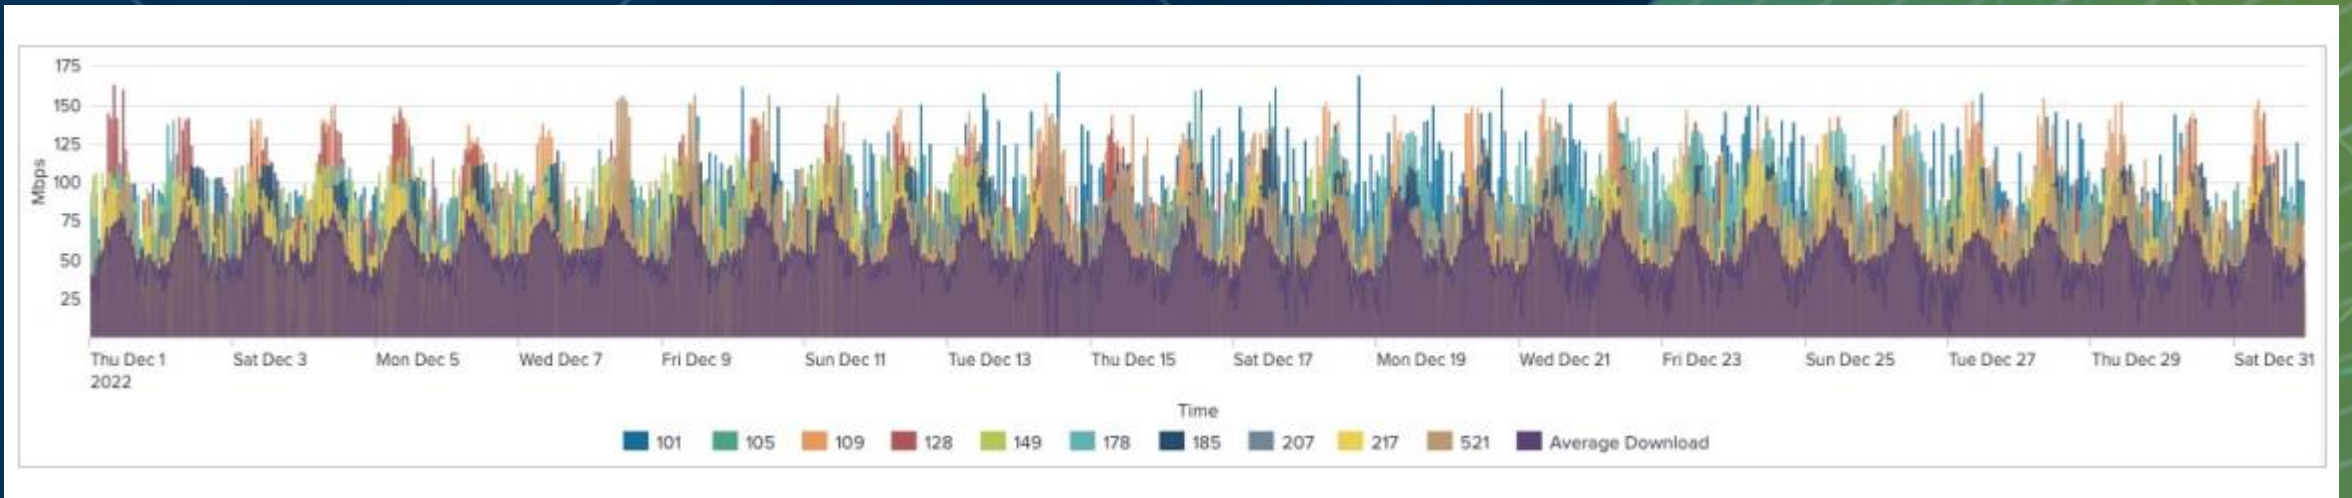

Wargenomen gemiddelde neerwaartse stroom – 10 boten – december 2022