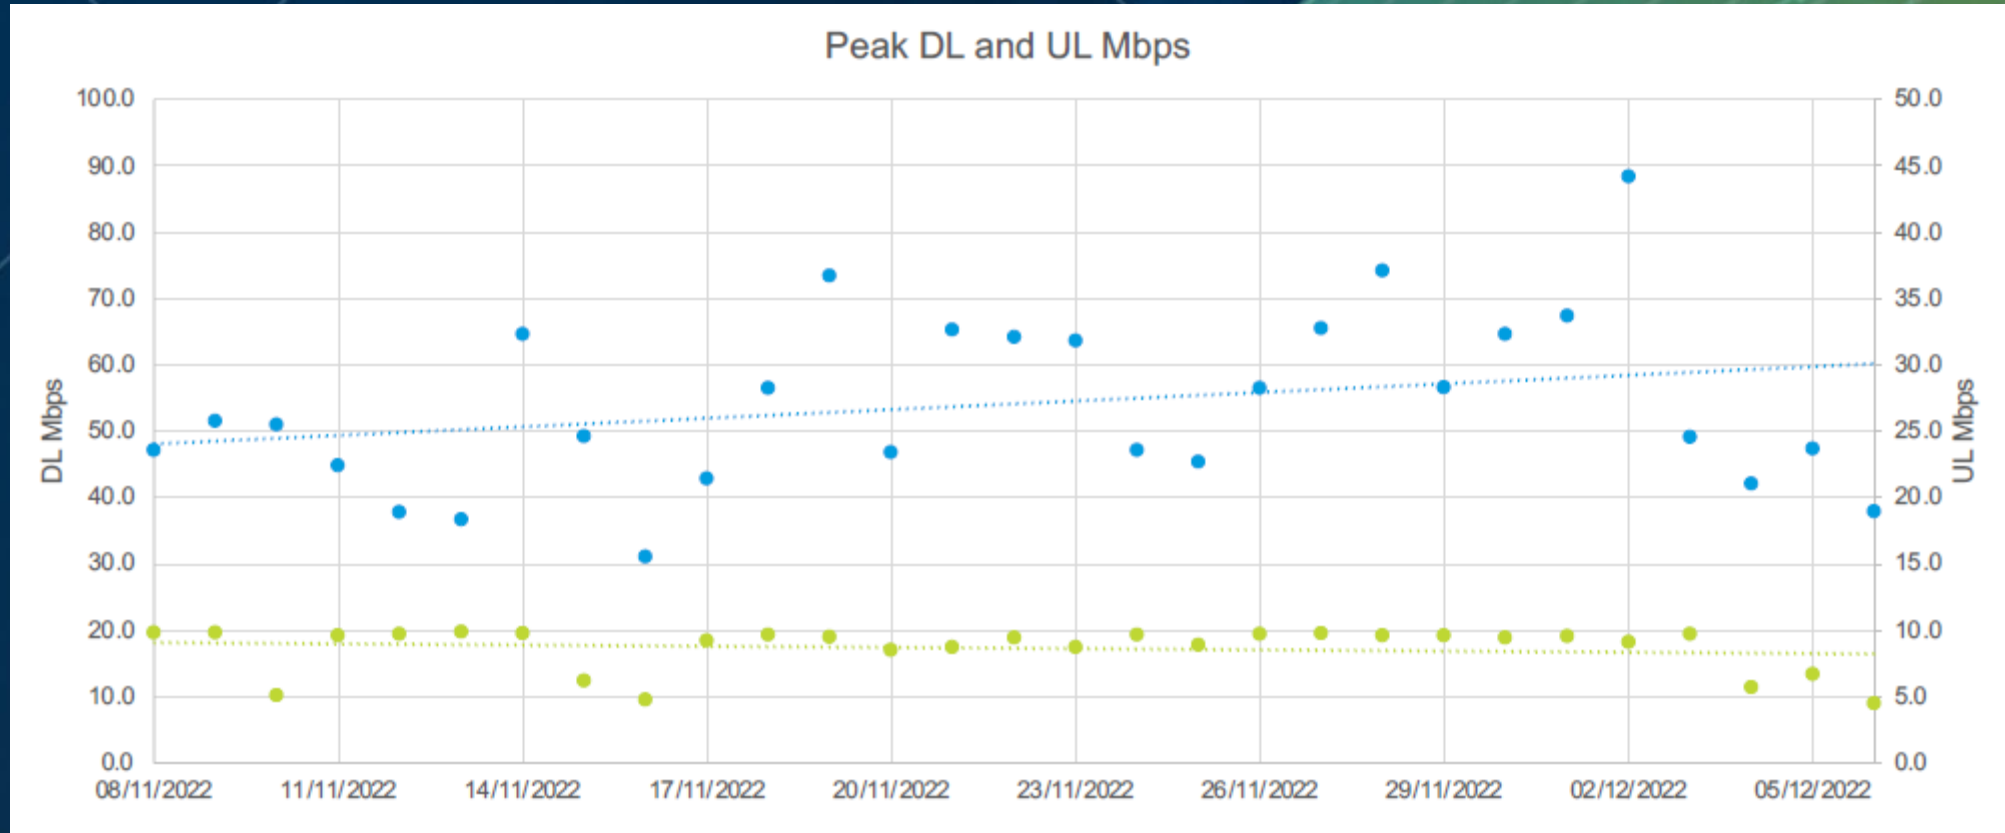

Snelheidsontwikkeling waargenomen op KaSat voor Europa