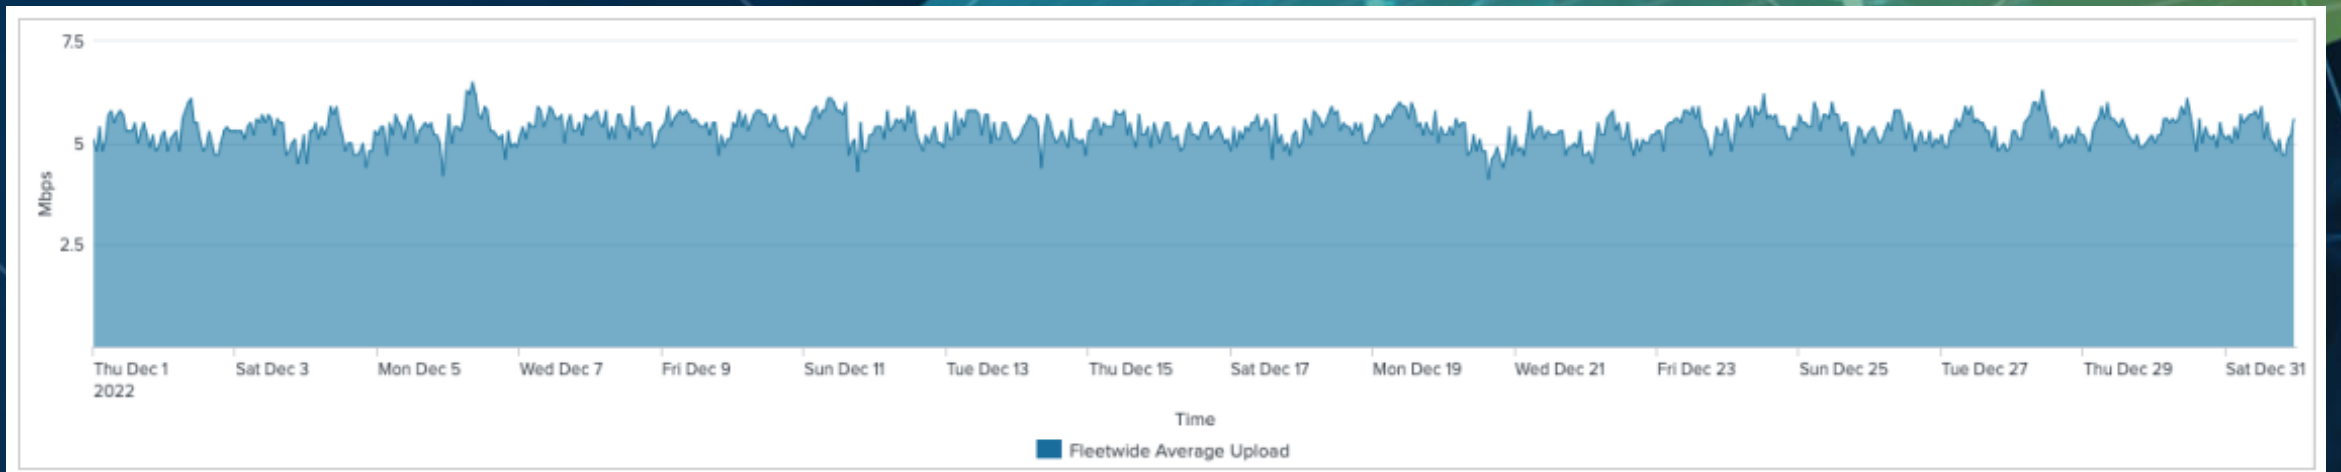

Vlootbrede gemiddelde transmissiesnelheid