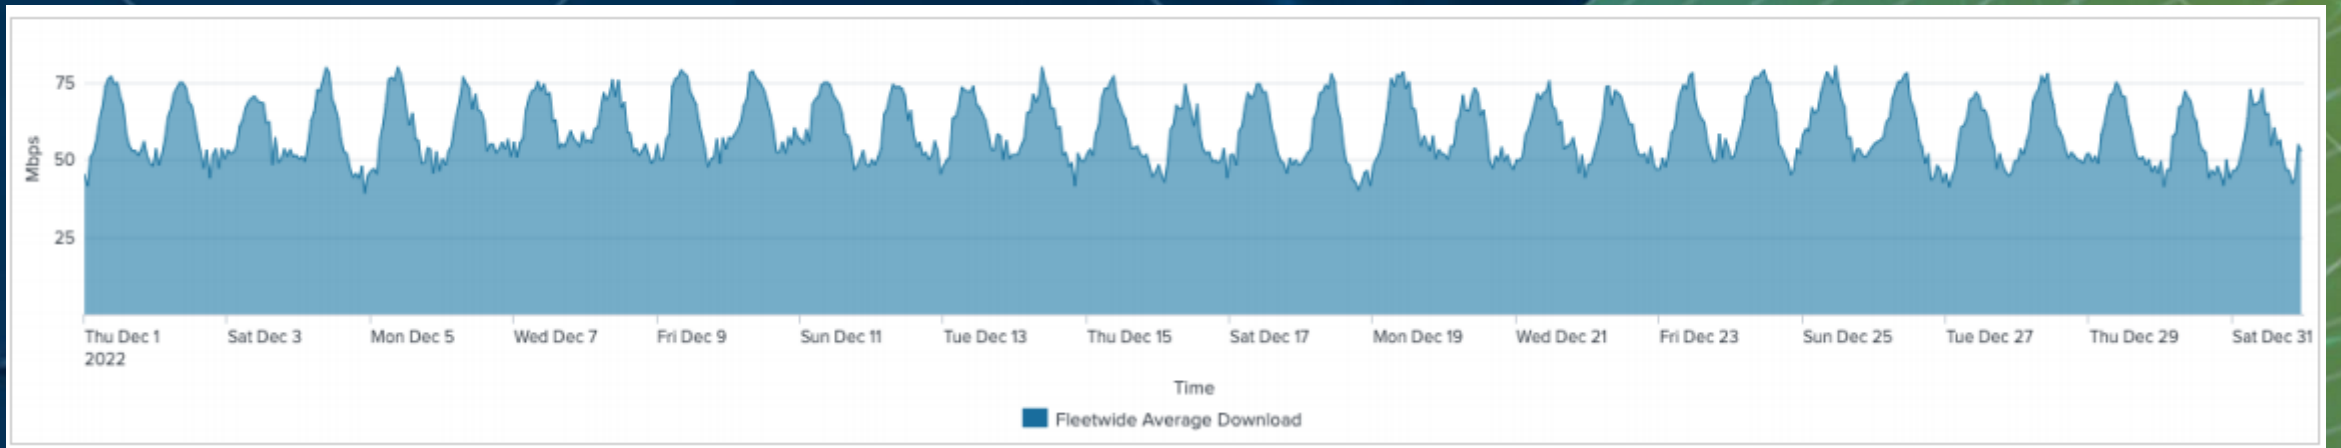

Vlootbrede gemiddelde downloadsnelheid