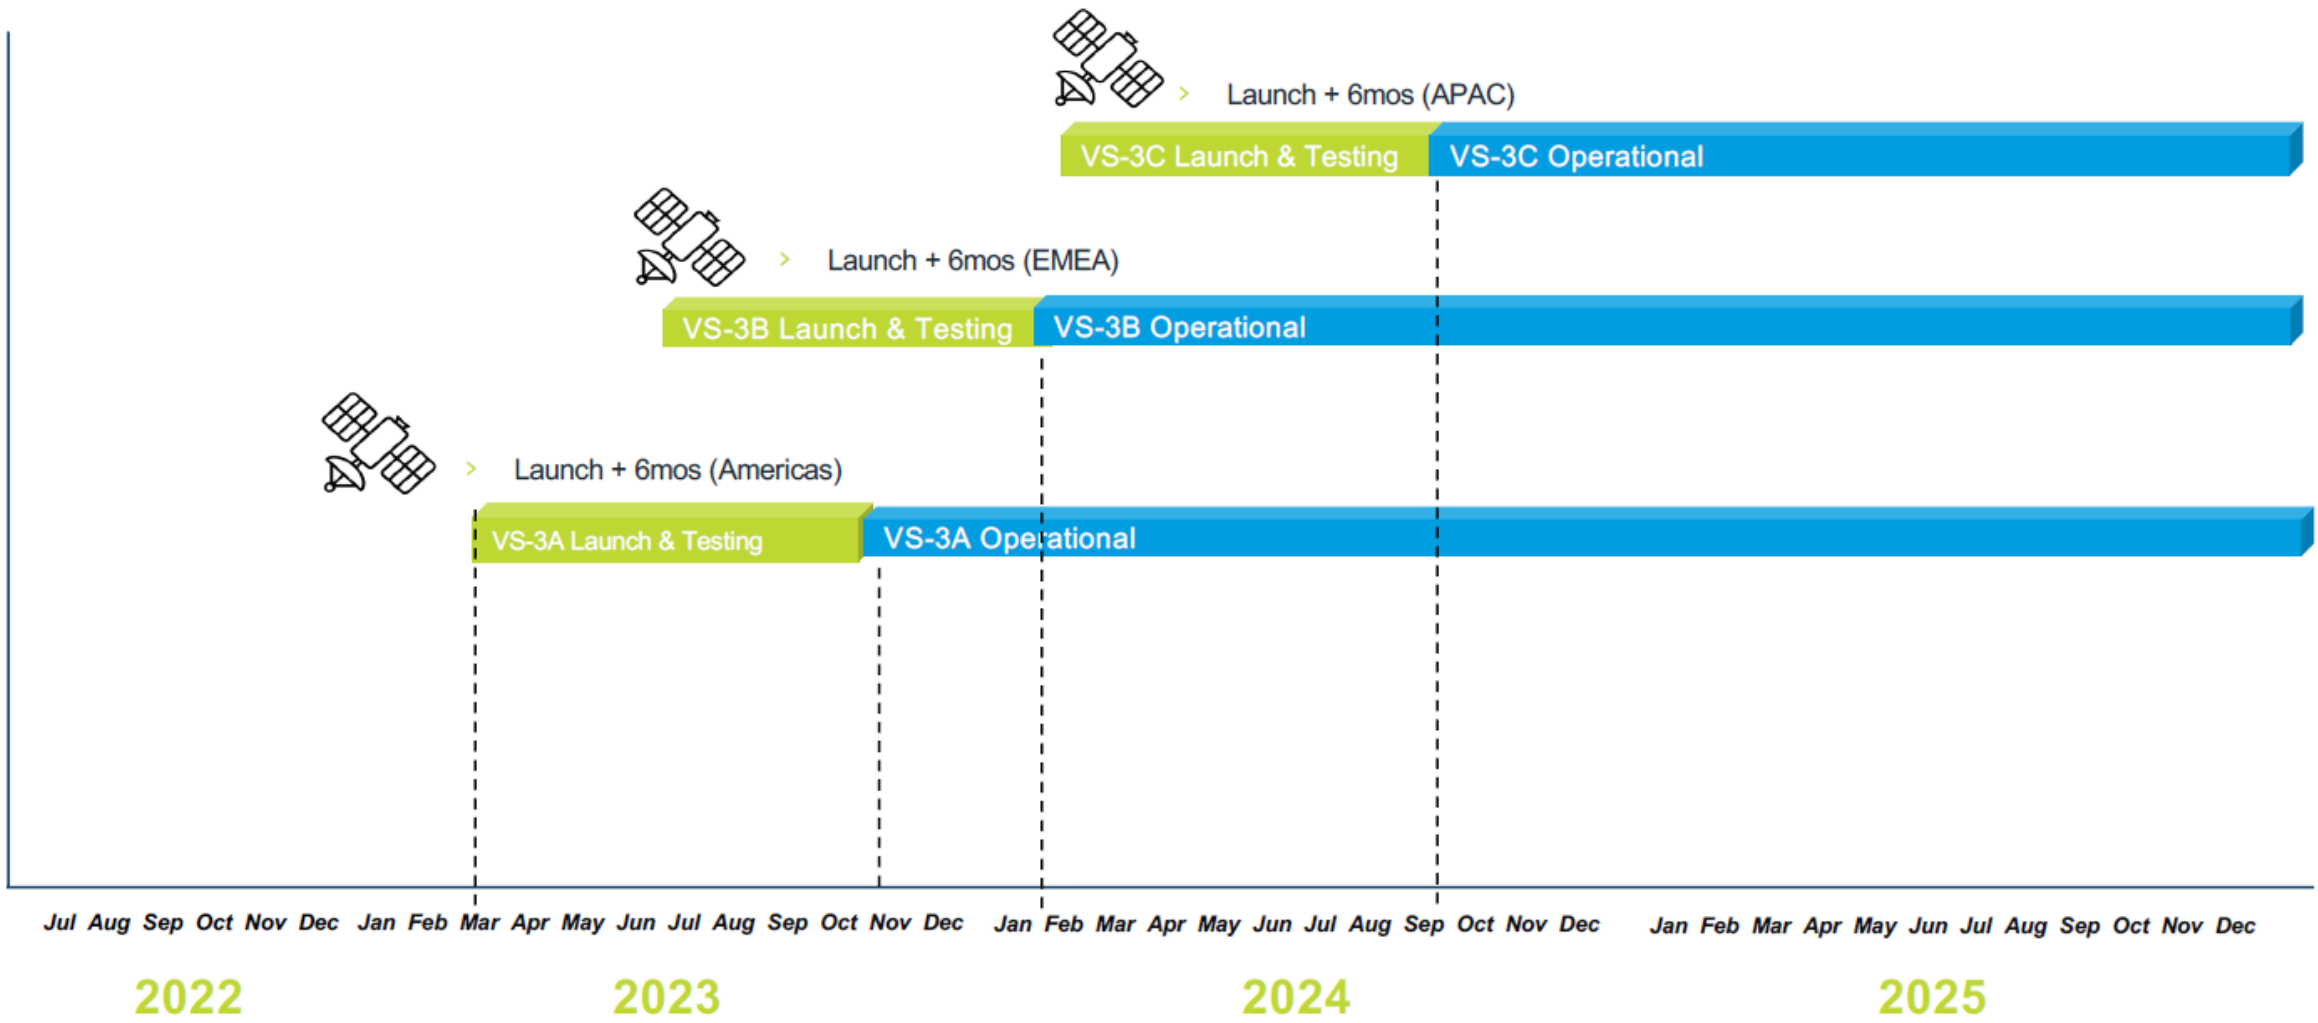

SAILOR 900 : Geschikt voor gebieden met een zwakkere satellietdekking.

## Prijzen

Sailor 600	Sailor 900	Mas 500	MAS 1000
38459 €	44499 €	2999 €	10999 €

Antal gelijktijdige gebruikers	Tot 10	Tot 25	Tussen 25 en 50	Tussen 50 en 100
Navigation web + streaming + pro use (Zoom, Teams)	3240,49€ / maand	5280,29€ / maand	8339,99€ / maand	13345,70€ / maand
<b>Voorrangsdatum</b>	<b>250 Go</b>	<b>450 Go</b>	<b>800 Go</b>	<b>1500 Go</b>
Navigation web + streaming	2220,59€ / maand	4167,29€ / maand	6671€ / maand	10657,83€ / maand
<b>Voorrangsdatum</b>	<b>170 Go</b>	<b>350 Go</b>	<b>600 Go</b>	<b>1200 Go</b>
Klassiek surfen op het web	1478,89€ / maand	2684,16€ / maand	4167,63€ / maand	6671€ / maand
<b>Voorrangsdatum</b>	<b>110 Go</b>	<b>225 Go</b>	<b>375 Go</b>	<b>750 Go</b>

# Daarna ? VIASAT 3 : Q4 2023 / Q1 2024