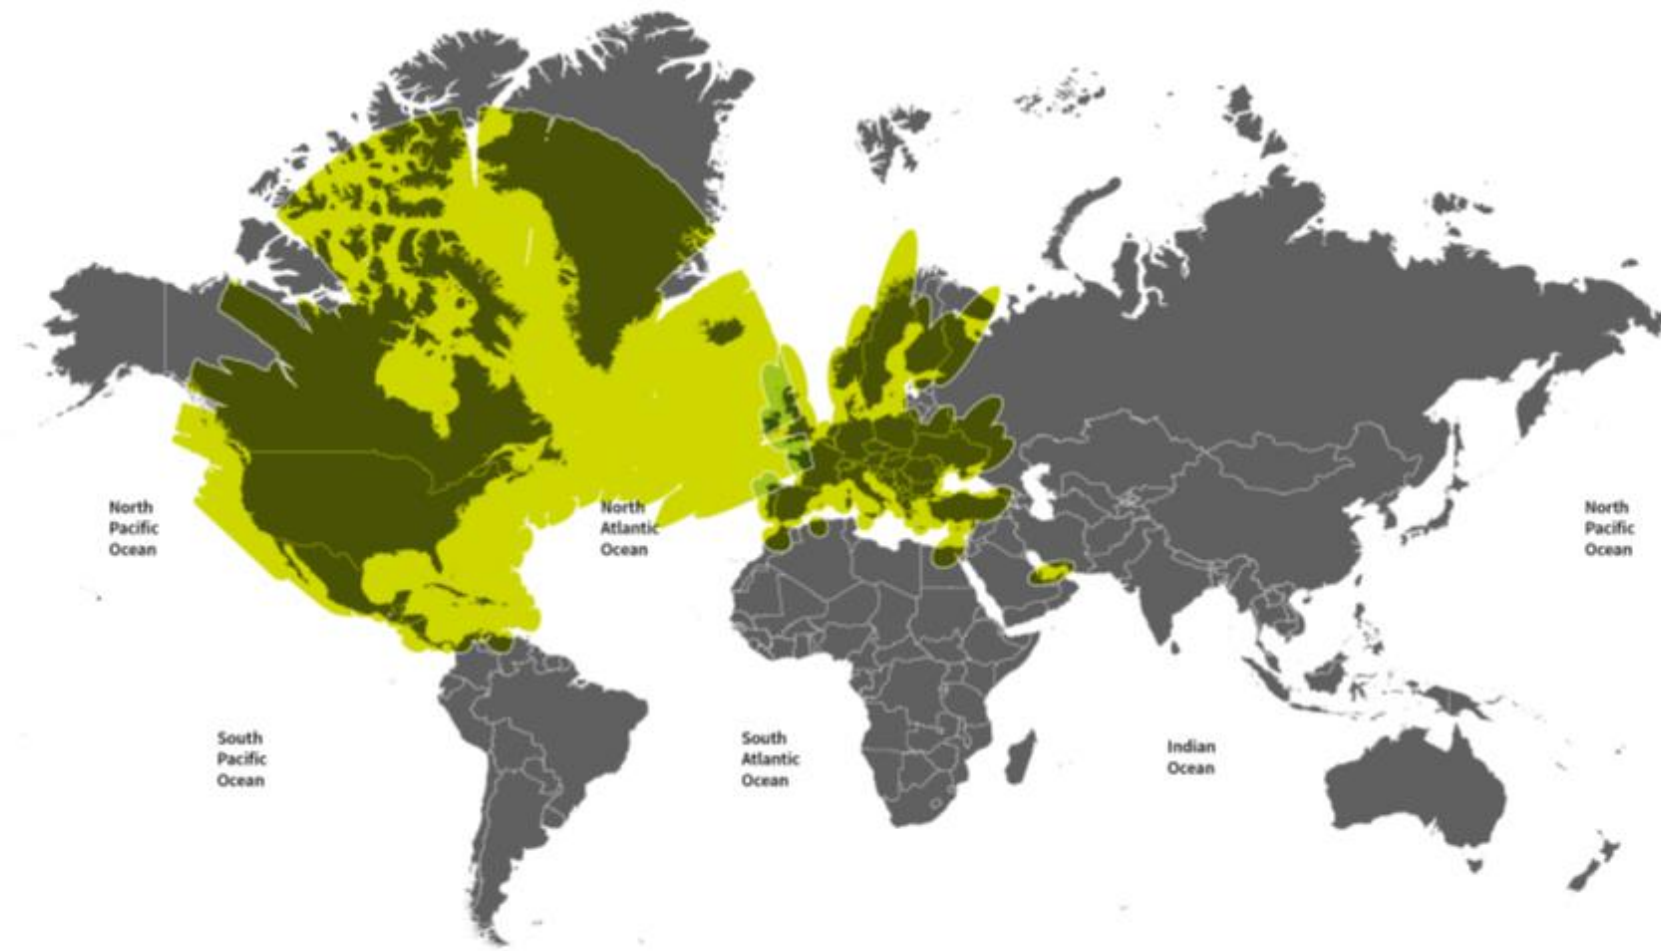

Current Ka coverage

- Het apparaat is compatibel met het KASAT-systeem voor Europa.

- De overgang is automatisch en duurt minder dan 30 seconden.

- Er is geen actie vereist.