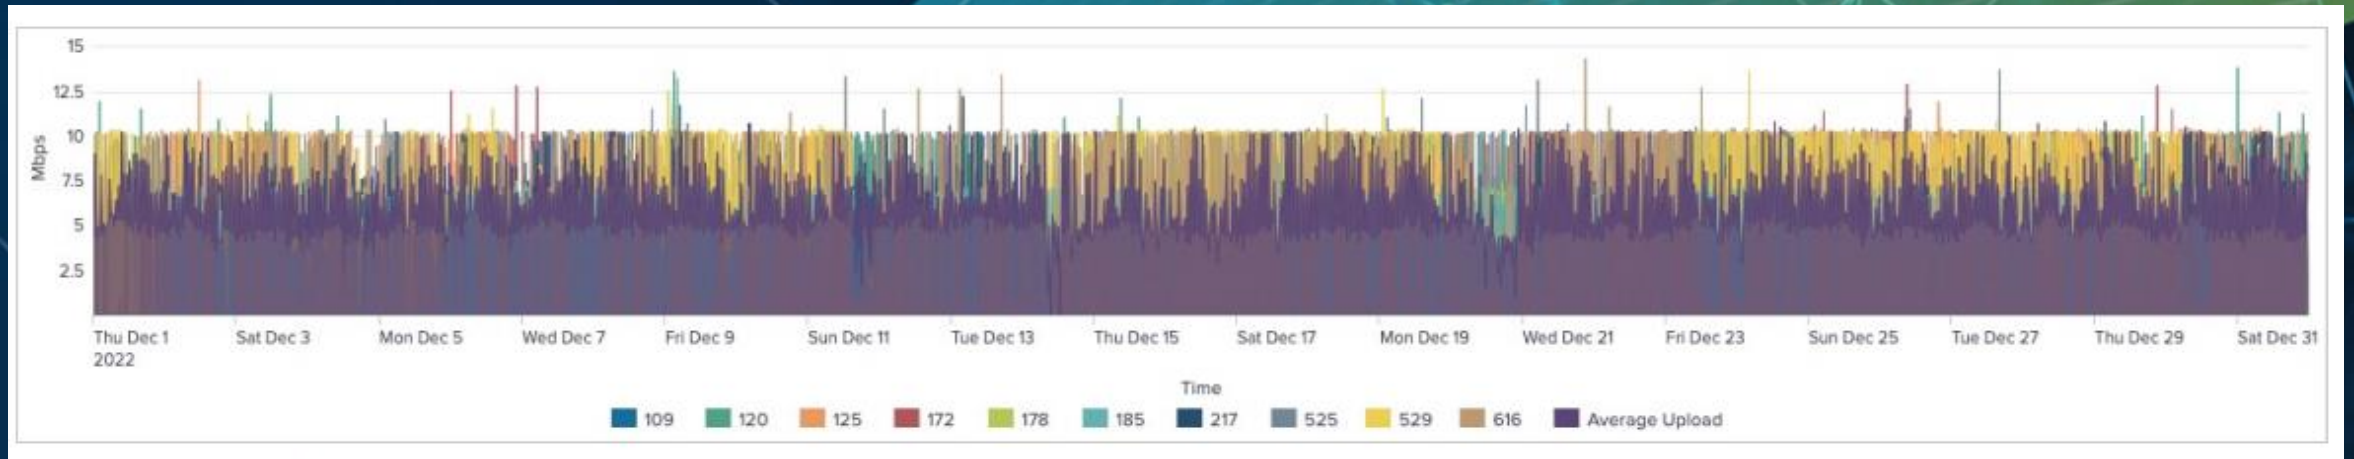

Wargenomen gemiddelde debiet – 10 boten – december 2022